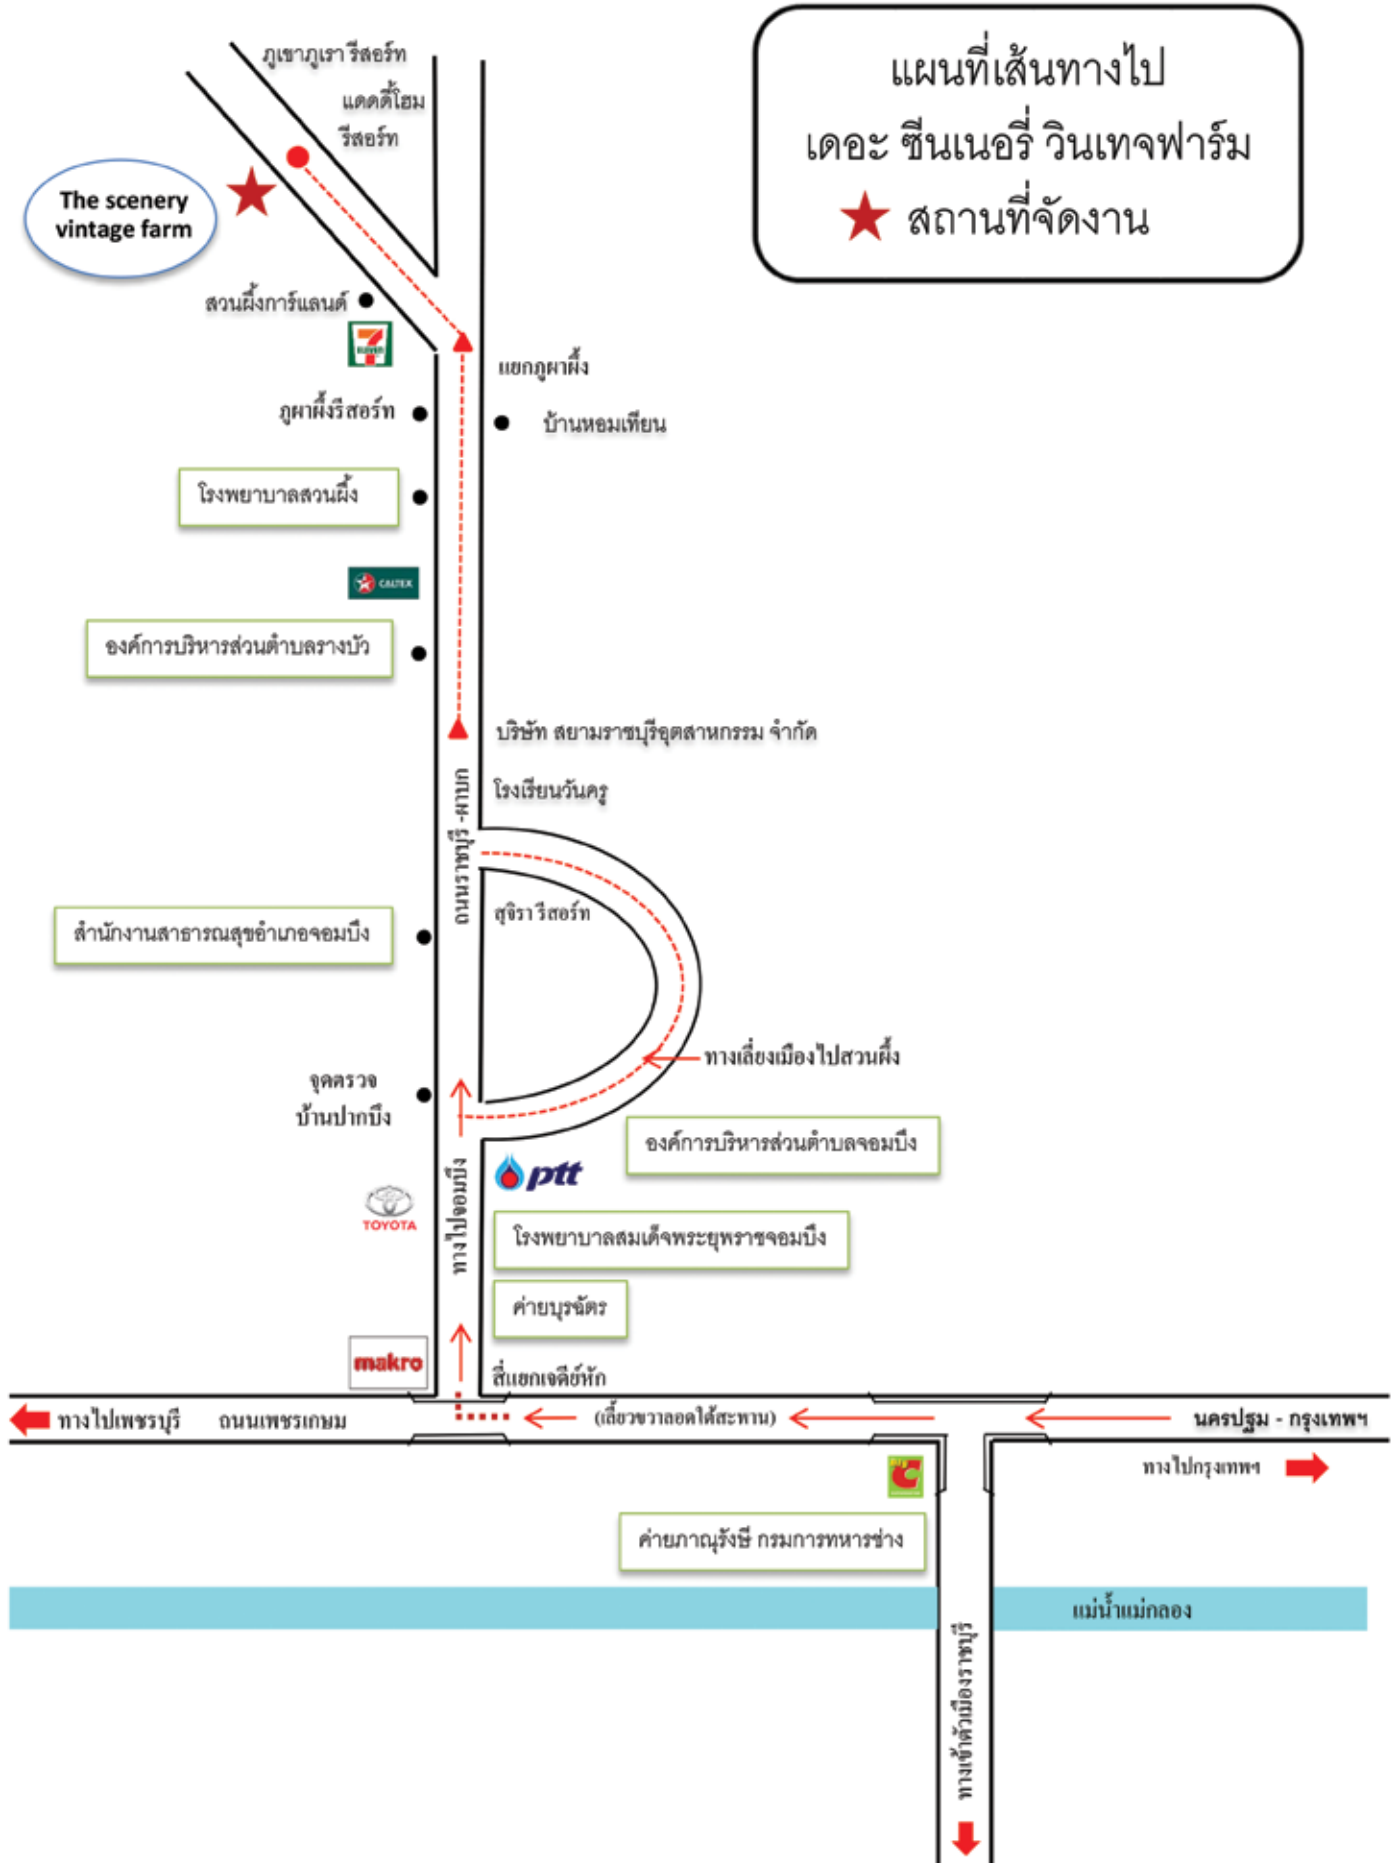

ลำดับ	ชื่อห้อง	ข้อมูล	จำนวน ผู้พัก	ราคา 30 พ.ย.	ราคา 29 พ.ย.	ราคา 1 ธ.ค.
14	บ้านอิฐ 201	บ้านเดี่ยว 2 เติง	2	1,450	1,450	1,450
15	บ้านอิฐ 202	บ้านเดี่ยว 2 เติง	2	1,450	1,450	1,450
16	บ้านอิฐ 203	บ้านเดี่ยว	2	1,450	1,450	1,450
17	บ้านอิฐ 204	บ้านเดี่ยว	2	1,450	1,450	1,450
18	บ้านอิฐ 205	บ้านเดี่ยว 2 เติง	2	1,450	1,450	1,450
19	บ้านอิฐ 206	บ้านเดี่ยว 2 เติง	2	1,450	1,450	1,450
20	บ้านอิฐ 207	บ้านเดี่ยว 2 เติง	2	1,450	1,450	1,450
21	บ้านอิฐ 208	บ้านเดี่ยว 2 เติง	2	1,450	1,450	1,450
22	บ้านอิฐ 209	บ้านเดี่ยว 2 เติง	2	1,450	1,450	1,450
23	บ้านอิฐ 210	บ้านเดี่ยว 2 เติง	2	1,450	1,450	1,450
24	บ้านทรงไทยแฝด 211	บ้านแฝด 2 เติง	4	2,550	2,550	2,550
25	บ้านทรงไทยแฝด 212	บ้านแฝด 2 เติง	4	2,550	2,550	2,550
26	บ้านอิฐแฝด 301	บ้านแฝด 2 เติง	4	2,550	2,550	2,550
27	บ้านอิฐแฝด 302	บ้านแฝด 2 เติง	4	2,550	2,550	2,550
28	บ้านอิฐแฝด 303	บ้านแฝด 2 เติง	4	2,550	2,550	2,550
29	บ้านอิฐแฝด 304	บ้านแฝด 3 เติง	4	2,550	2,550	2,550
30	บ้านอิฐแฝด 305	บ้านแฝด 3 เติง	4	2,550	2,550	2,550
31	บ้านอิฐแฝด 306	บ้านแฝด 3 เติง	4	2,550	2,550	2,550
32	บ้านอิฐแฝด 307	บ้านแฝด 3 เติง	4	2,550	2,550	2,550
33	บ้านอิฐแฝด 308	บ้านแฝด 3 เติง	4	2,550	2,550	2,550
34	บ้านอิฐนอนรวม 401	ห้องพัก (สำหรับ จนท.)	10	4,550	4,550	4,550
35	บ้านอิฐนอนรวม 402	ห้องพัก (สำหรับ จนท.)	10	4,550	4,550	4,550
36	บ้านพูลไซด์ 501	ห้องพักเรือนแถว 2 เติง	2	1,450	1,450	1,450
37	บ้านพูลไซด์ 502	ห้องพักเรือนแถว 2 เติง	2	1,450	1,450	1,450
38	บ้านพูลไซด์ 503	ห้องพักเรือนแถว	2	1,450	1,450	1,450
39	บ้านพูลไซด์ 504	ห้องพักเรือนแถว	2	1,450	1,450	1,450
40	บ้านพูลวิว 505	ห้องพักเรือนแถว 2 เติง	3	1,750	1,750	1,750
41	บ้านพูลวิว 506	ห้องพักเรือนแถว 2 เติง	3	1,750	1,750	1,750
42	บ้านพูลวิว 507	ห้องพักเรือนแถว 2 เติง	3	1,750	1,750	1,750
43	บ้านพูลวิว 508	ห้องพักเรือนแถว 2 เติง	3	1,750	1,750	1,750
44	บ้านพูลวิว 509	ห้องพักเรือนแถว 2 เติง	3	1,750	1,750	1,750
45	บ้านพูลวิว 510	ห้องพักเรือนแถว 2 เติง	3	1,750	1,750	1,750
46	บ้านพูลวิว 511	ห้องพักเรือนแถว 2 เติง	3	1,750	1,750	1,750
47	บ้านพูลวิว 512	ห้องพักเรือนแถว 2 เติง	3	1,750	1,750	1,750
48	พูลพร้อมท์ 513	บ้านเดี่ยว 2 ห้องนอน	4	2,650	2,650	2,650